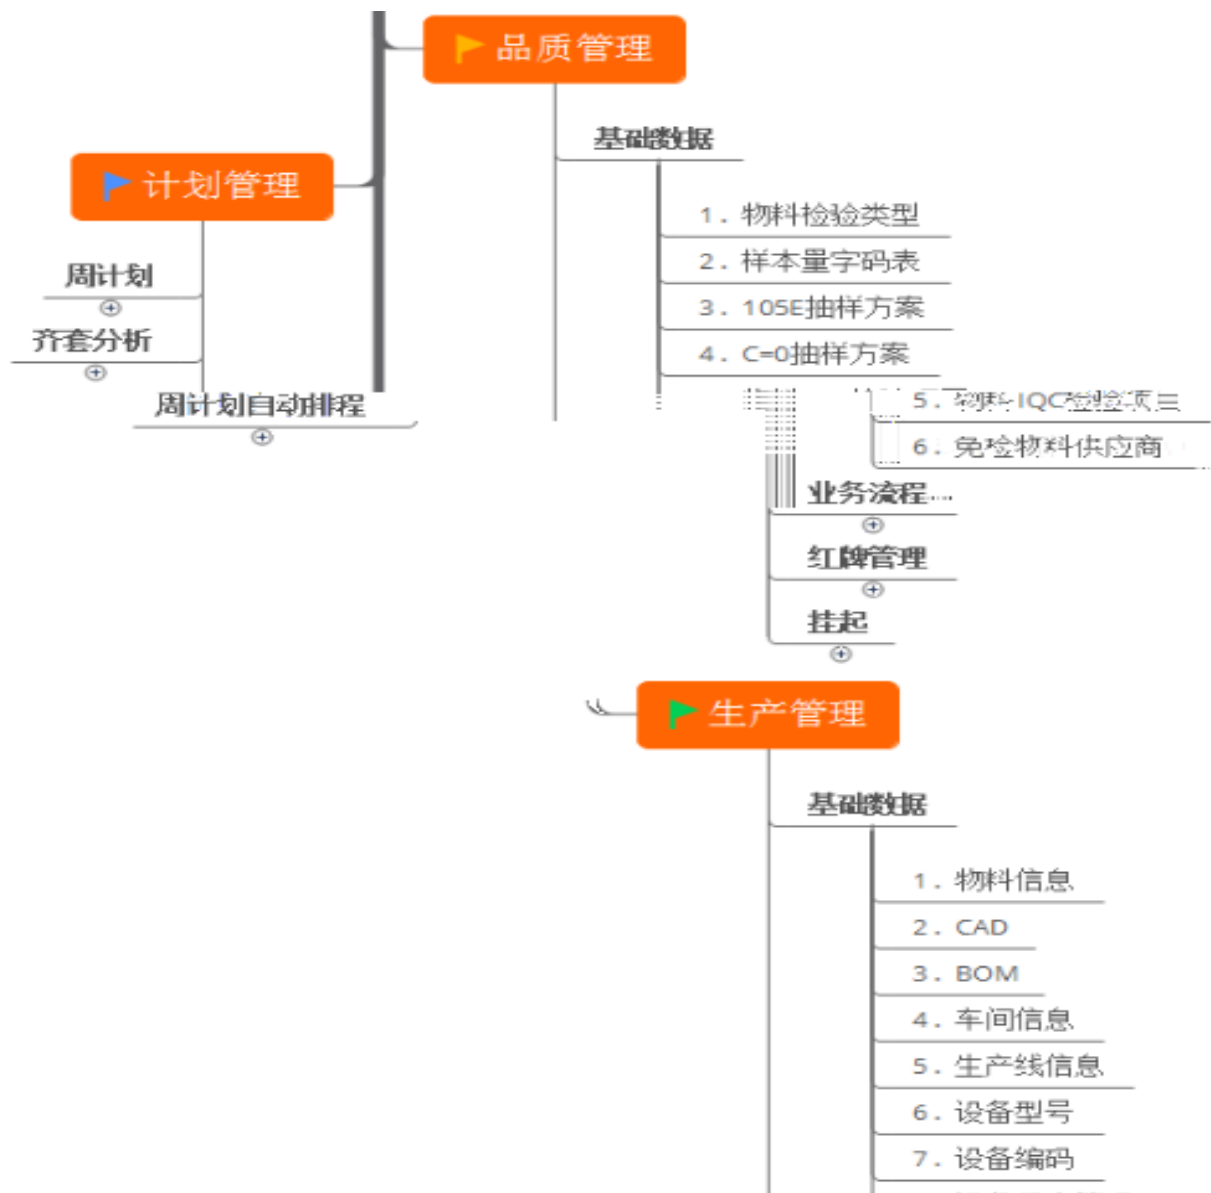

发料

退料

调拨/储位调整

湿敏元器件管理

盘点

及仓库权限维护

处理权限维护

线及仓库权限组