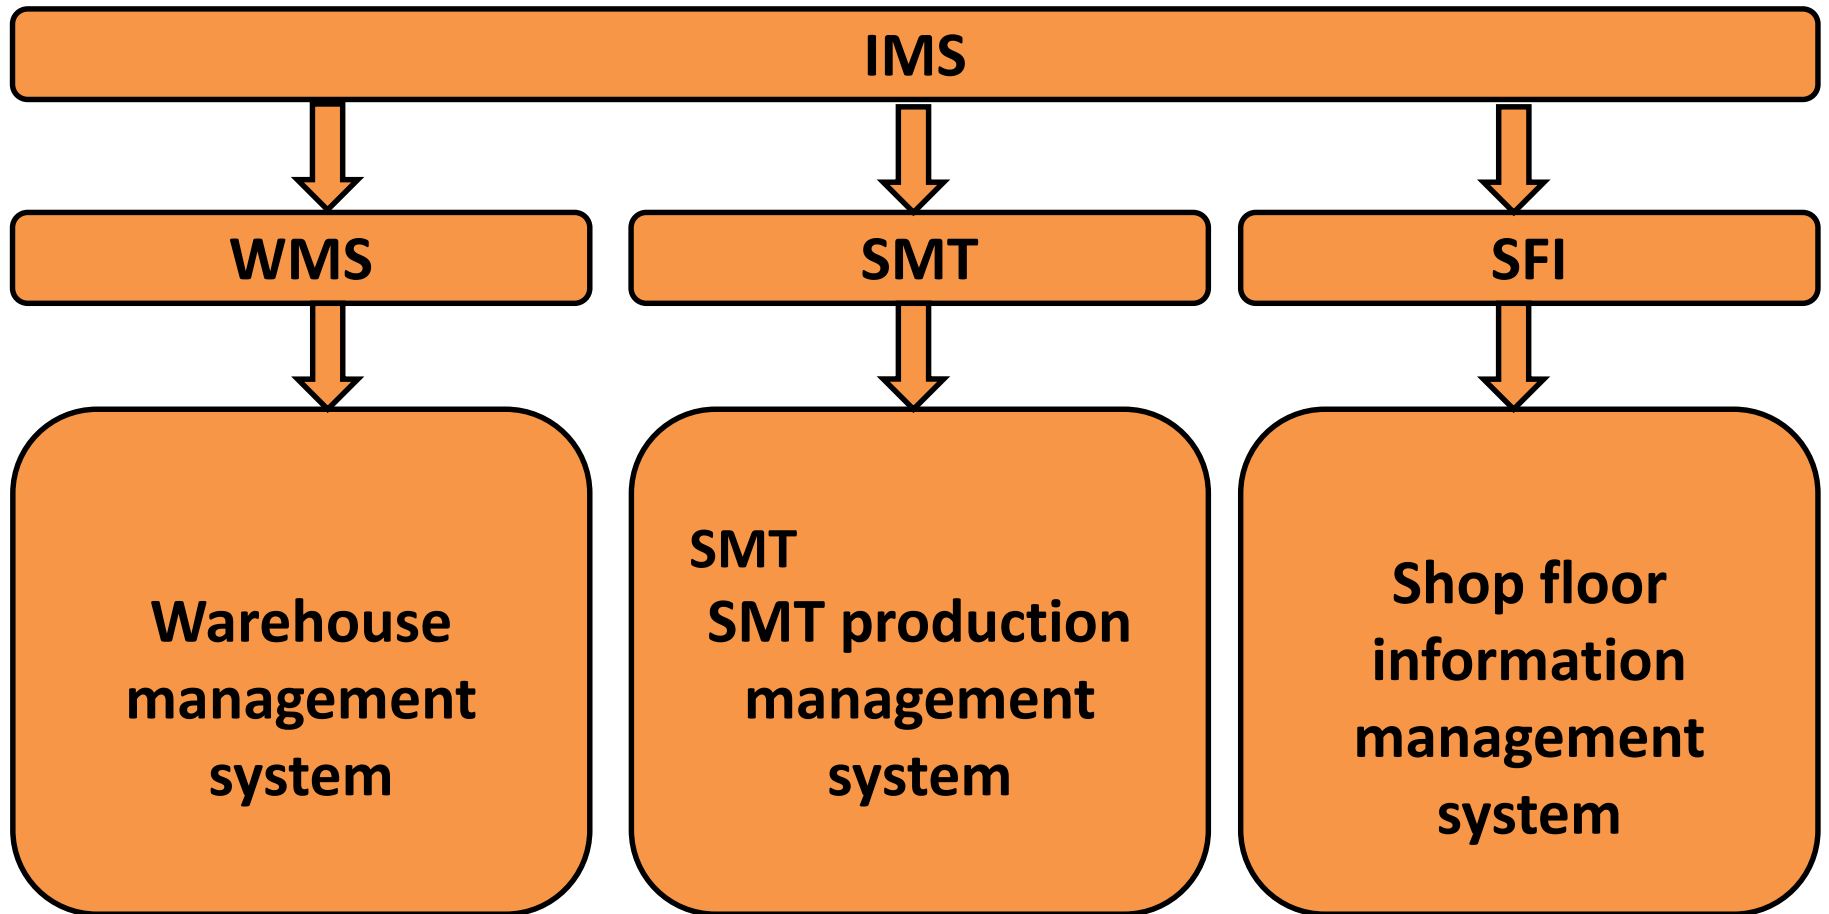

入 及

DataSnap/RESTful

及

JSON/REST

, Java,.Net...

Reel ID

JIT

ERP

PC客户端配置

PDA客户配置

系统升级

用户

1. 用户

1.1 权限

1.1.1 产线

1.1.2 异常

发料

退料

调拨/储位调整

湿敏元器件管理

盘点

及仓库权限维护

处理权限维护

线及仓库权限组